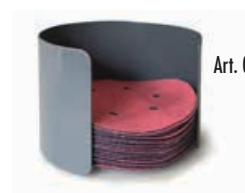

Art. 06500200 | Gancio doppio
Double fixture

Art. 06501500 | Porta dischi abrasivi
Container for abrasive
discs