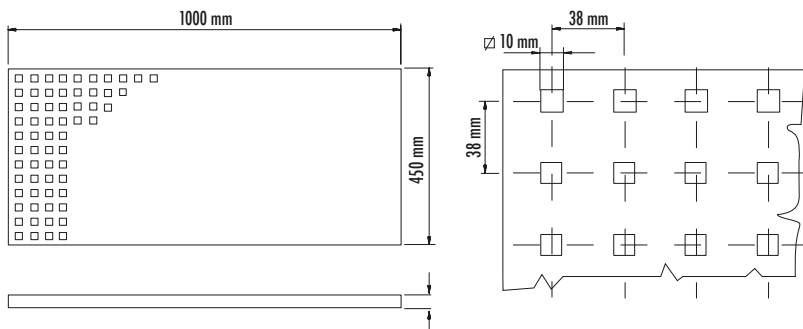

PANNELLO ESPOSITORE A MURO | WALL TOOL PANEL Art. 300

Caratteristiche tecniche Technical specifications		300
Materiale Row Material		ferro iron
Peso Weight	Kg	6,8

Accessori | Accessories

Art. 06500100 | Gancio semplice
Simple fixture