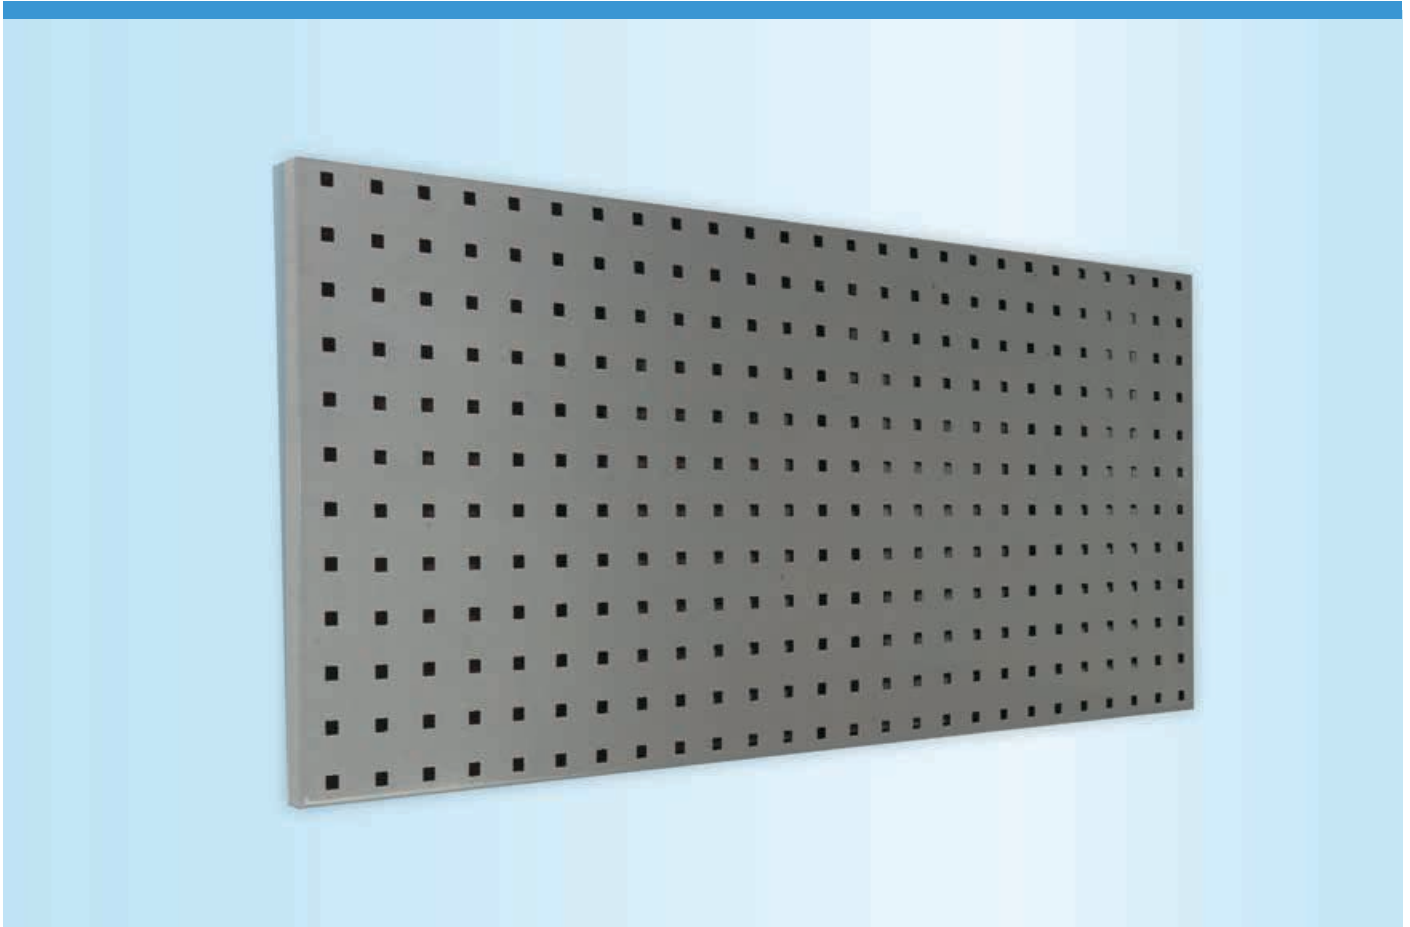

PANNELLO ESPOSITORE A MURO | WALL TOOL PANEL Art. 300

Caratteristiche tecniche Technical specifications		300
Materiale Row Material		ferro iron
Peso Weight	Kg	6,8

Accessori | Accessories

Art. 06500100 | Gancio semplice
Simple fixture